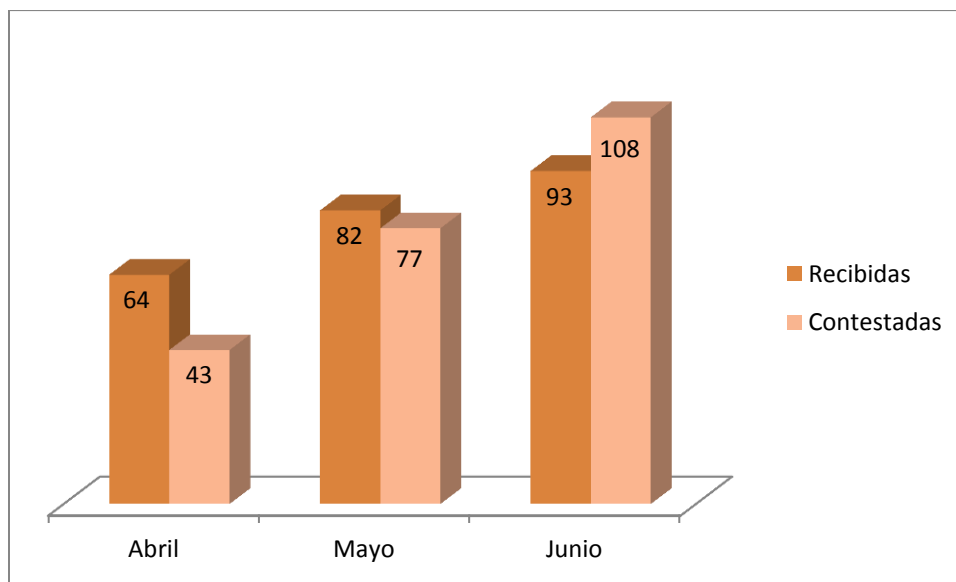

INFORME ESTADÍSTICO ABRIL-JUNIO 2022 SOLICITUDES DE ACCESO A LA INFORMACIÓN

Se muestra un informe estadístico que refleja el comportamiento relativo a la atención de las *Solicitudes de Acceso* de la Fiscalía General del Estado. Tiene por objeto presentar un panorama cuantitativo sobre el ejercicio de este derecho humano, ofreciendo; con el mayor nivel de desagregación posible, los rubros siguientes:

1.- Total de solicitudes por mes.