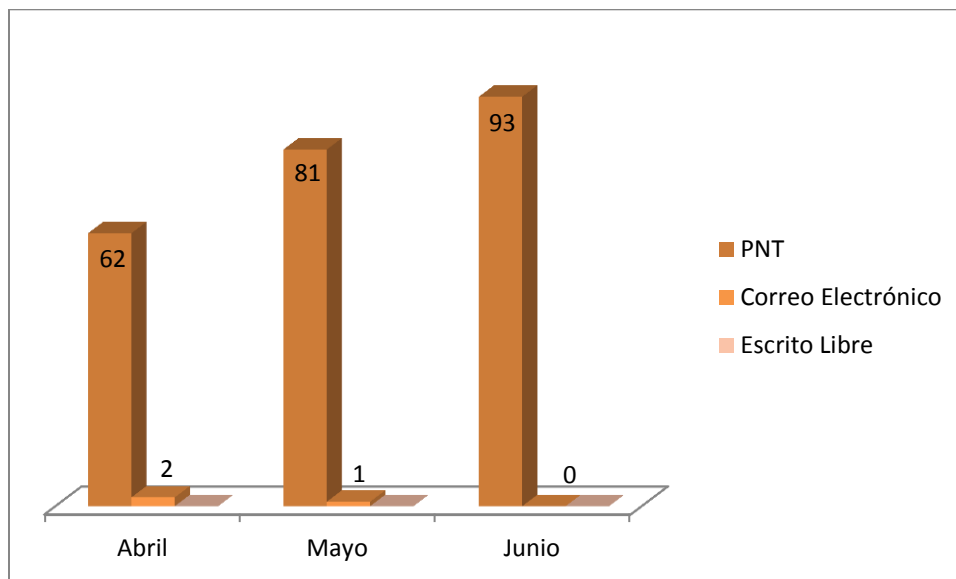

2.- Forma de presentación.

*PNT.- Plataforma Nacional de Transparencia